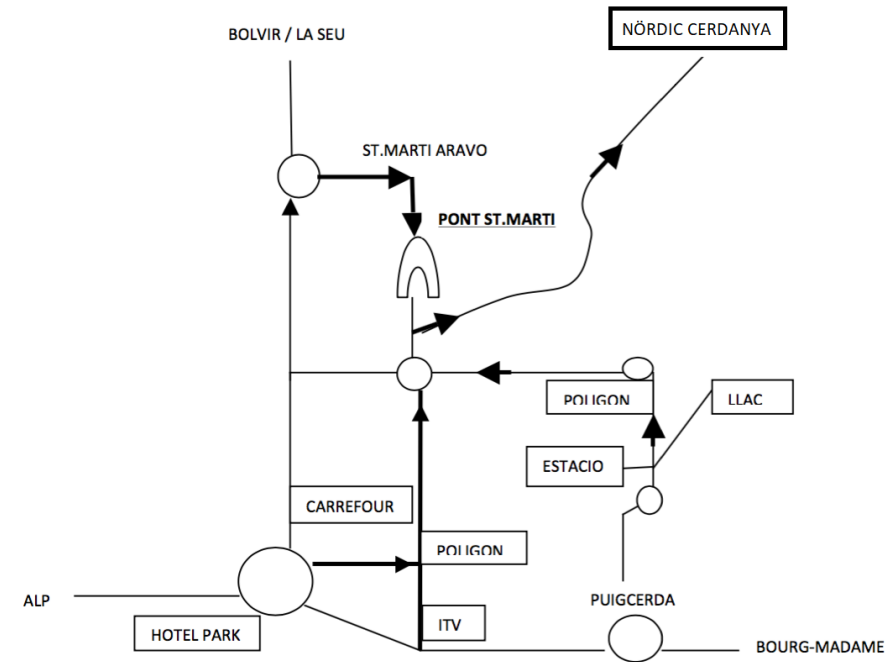

NÖRDIC
CERDANYA

*PRIVATE
EVENTS*

NÖRDIC

C E R D A N Y A

El Club está situado en una antigua serrería construida, a principios del siglo XX, en los alrededores de Puigcerdá.

La finca es limítrofe con el río Aravó, y la bajada del río, con toda su fuerza, puede oírse desde el jardín. Desde los enormes ventanales de la finca pueden observarse las montañas más altas de La Cerdaña.

NÖRDIC CERDANYA se encuentra situado en un inmueble de tres plantas con ambientes independientes y un jardín con terraza, que se puede alquilar en conjunto o de forma separada.

El espacio ofrece un marco inmejorable para celebrar todo tipo de eventos profesionales, familiares y festivos.

NÖRDIC
CERDANYA

SITUACIÓN

NÖRDIC CERDANYA
Camí de l'Antiga Farinera, 1
17520 Puigcerdà
Girona

NÖRDI C
CERDANYA

ESPACIOS

ESPACIO	METROS	COCKTAIL	BANQUETE	IMPERIAL
Jardín	350 m ²	300 pax	200 pax	200 pax
Planta Principal	118 m ²	100 pax	80 pax	100 pax
Zona VIP (Planta 1)	45 m ²	50 pax	-	30 pax